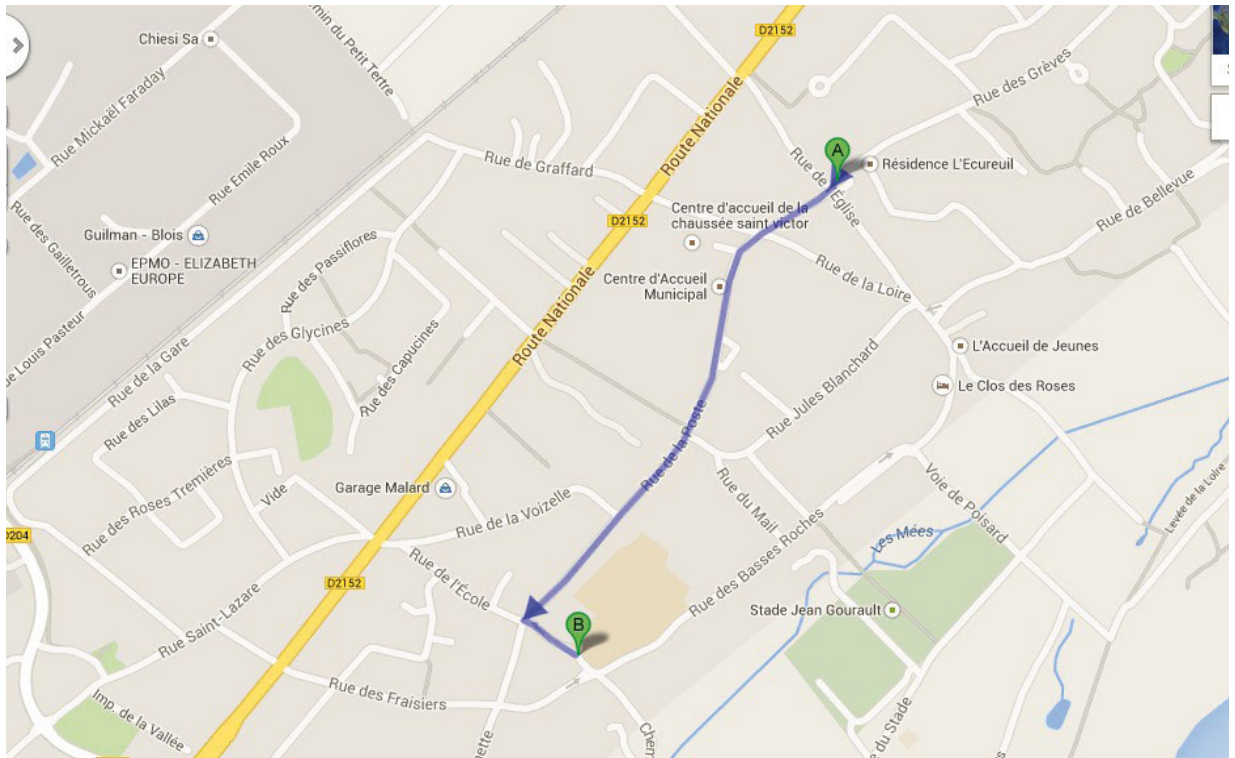

Ligne Pressoir :

Départ à 8h10 devant la Place du Pressoir (rue des Grèves).

18 enfants environ.

Contact : Hervé Lemaire (06 80 47 89 11)

Départ à 8h15 devant la cantine de l'école maternelle (impasse de la Gare).